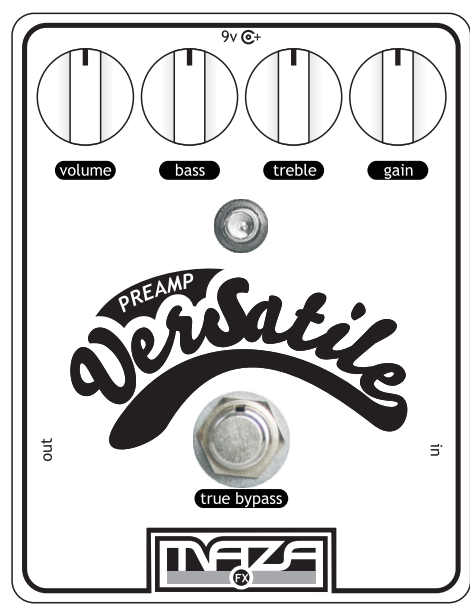

# DELUXE OVERDRIVE DISTORTION

MAZA  
FX

USER MANUAL

MAZA  
FX

PREAMP  
**Versatile**

USER MANUAL

El Versatile Preamp es un increíble pedal de efectos. Excelente como boost o pedal de distorsión con volumen, ganancia, controles de graves y agudos. Es true bypass, como todos nuestros efectos.

## DELUXE OVERDRIVE DISTORTION

### volume

Controla el volumen de salida del efecto.